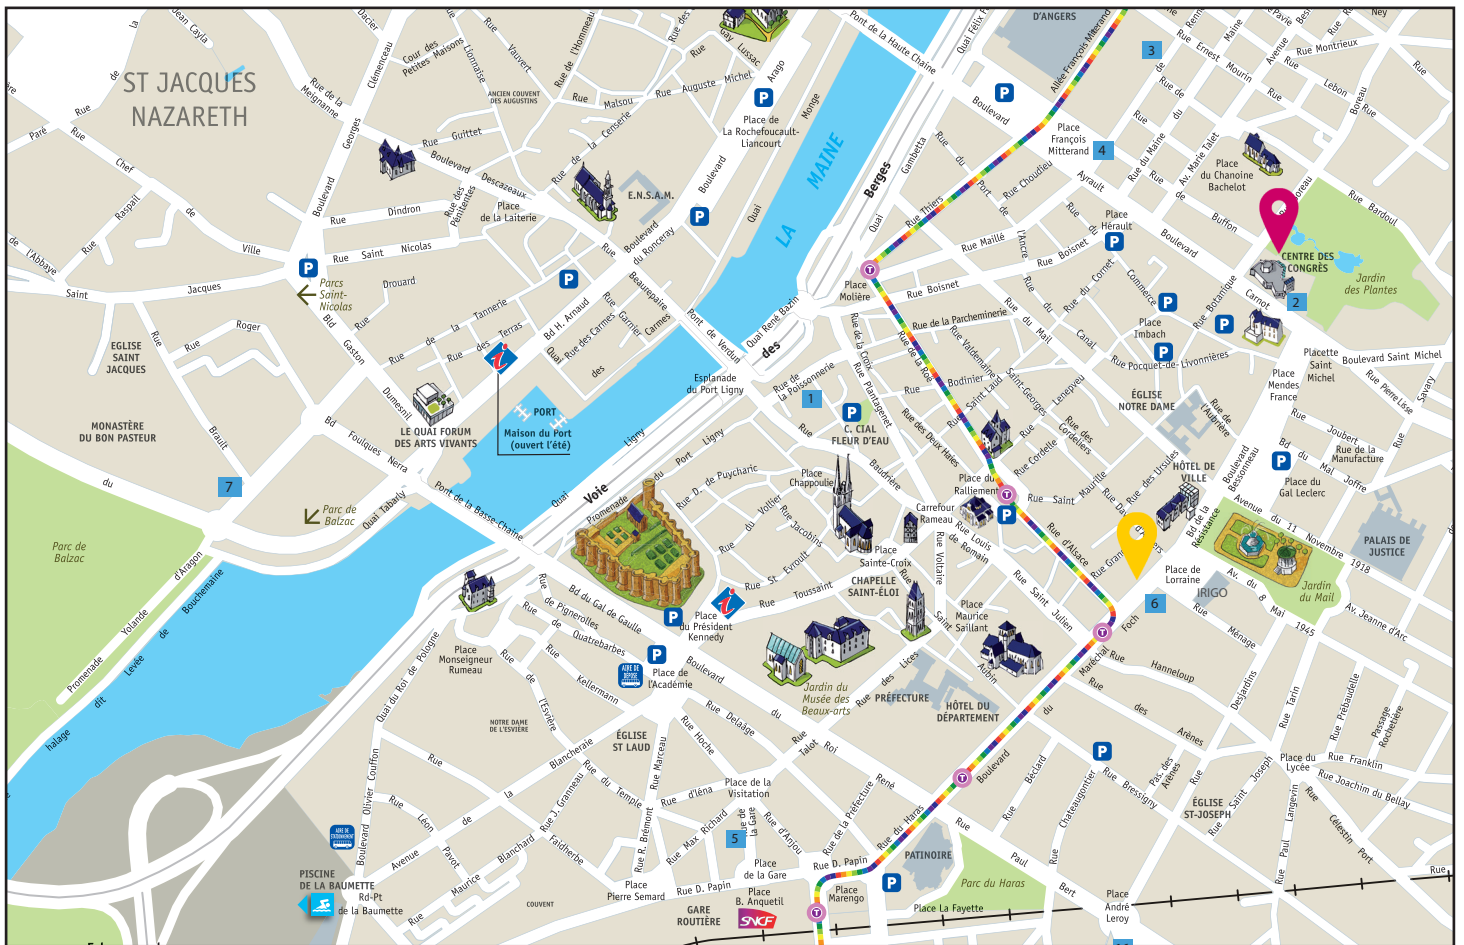

PLAN DES HOTELS ET LIEUX SELECTIONNES

LEGENDE :

- 1 Hôtel Ibis Centre
- 2 Hôtel Mercure Angers Centre
- 3 Séjour & Affaires Angers Atrium
- 4 Appart'City
- 5 Hôtel de l'Univers
- 6 Best Western Hôtel d'Anjou
- 7 Hôtellerie du Bon Pasteur

Gare Angers Saint-Laud

Ligne de Tramway

Centre des Congrès : lieu du Congrès

Bowling Le Colisée : soirée de Gala